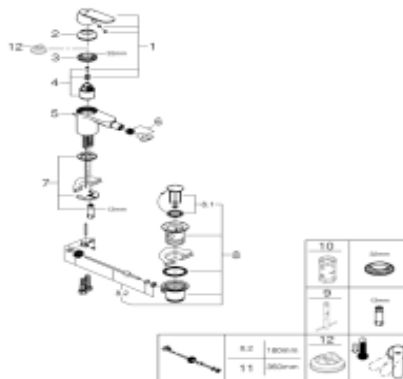

Descrierea produsului:

**GET**

BATERIE BIDEU MONOCOMANDĂ 1/2" MĂRIMEA S

Cod produs: 32885000

EAN: 4005176878800

Culoare: Cromat

Specificatii standard:

instalare pe o singură gaură  
mâner din metal  
cartuș ceramic de 35 mm cu **GROHE SilkMove**  
limitator de debit reglabil  
suprafață cromată **GROHE StarLight**  
**GROHE EcoJoy ball-joint mousseur 5.7 l/min**  
set evacuare cu tijă  
racorduri flexibile de conectare la apă  
sistem de montaj rapid **GROHE QuickFix**  
limitator de temperatură opțional  
cu nr. de referință 46 375  
nivel de zgomot I în conformitate cu  
DIN 4109