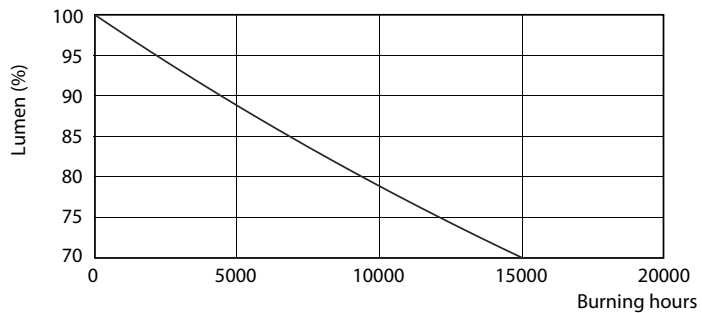

LEDbulb 40W E27 830 FR A60