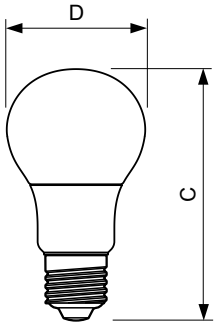

CorePro LEDbulb

Product Data

Cod complet produs	871869657771400
Nume comandă produs	CorePro LEDbulb ND 7.5-60W A60 E27 830
EAN/UPC - Produs	8718696577714
Cod de comandă	57771400

Numărător - Cantitate per pachet	1
Numărător - Pachete per cutie exterioară	10
Material nr. (12NC)	929001304732
Greutate netă (bucată)	0,076 kg

Cote

A60 220-240V 8W-60W 806lm 3000K E27 ND

Product	D	C
CorePro LEDbulb ND 7.5-60W A60 E27 830	60 mm	110 mm