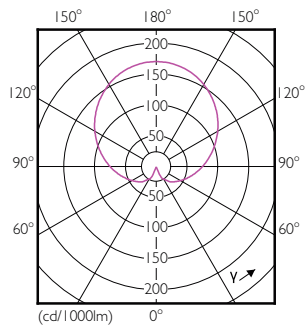

Catalog de date

General Information	
Baza elementului de fixare	E27 [E27]
Durată de viață nominală (nom.)	15000 h
Ciclu comutare pornit/oprit	50000X
Tip tehnic	7.5-60W
Light Technical	
Cod culoare	830 [CCT de 3000 K]
Unghi de distribuție luminoasă (nom.)	200 °
Flux luminos (nom.)	806 lm
Flux luminos (nominal) (nom.)	806 lm
Denumirea culorii	Alb (WH)
Temperatură de culoare corelată (nom.)	3000 K
Randament luminos (nominal) (nom.)	107,00 lm/W
Consistență culori	<6
Indice de redare a culorii (nom.)	80
Llmf la sfârșitul duratei de viață nominale (nom.)	70 %
Operating and Electrical	
Frecvență de intrare	De la 50 până la 60 Hz

Putere consumată (W) (Nom)	7.5 W
Curent lampă (nom.)	70 mA
Echivalent putere	60 W
Timp de pornire (nom.)	0.5 s
Timp de încălzire până la lumină 60% (nom.)	0.5 s
Factor de putere (nom.)	0.5
Tensiune (nom.)	220-240 V
Temperature	
Cutie T maximum (nom.)	85 °C
Controls and Dimming	
Cu reglarea intensității luminoase	Nu
Mechanical and Housing	
Finisaj bec	Mat
Approval and Application	
Etichetă de eficiență energetică (EEL)	A+
Consum de energie kWh/1000 h	8 kWh

Cote

A60 220-240V 8W-60W 806lm 3000K E27 ND

Product	D	C
CorePro LEDbulb ND 7.5-60W A60 E27 830	60 mm	110 mm

Date fotometrice

CorePro LEDbulb 60W E27 830 FR A60

CorePro LEDbulb 40W E27 830 FR A60

CorePro LEDbulb 40W E27 830 FR A60