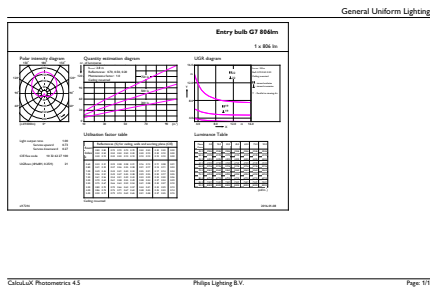

Date fotometrice

CorePro LEDbulb 60W E27 830 FR A60