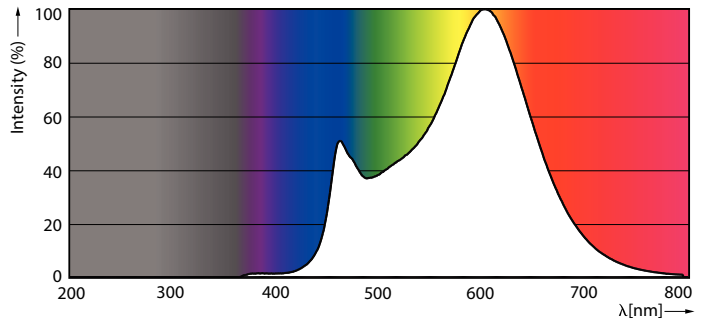

CorePro LEDbulb 40W E27 830 FR A60