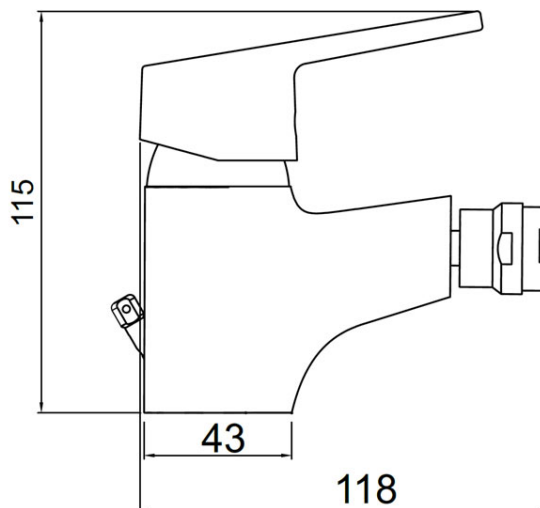

Kod: 94411.0

Iris New - baterie stativă bideu

<https://www.ferro.ro/produs-5401-944110.html>Cena brutto: **153,40zł**Opakowanie jednostkowe: **1, z kodem kreskowym umożliwiające sprzedaż detaliczną**

- cartuș ceramic
- montare cu un singur orificiu
- ventil metalic cu tijă D1¼
- regulator debit M24x1 cu articulație sferică
- racorduri flexibile de conectare D3/8" - M10x1
- crom