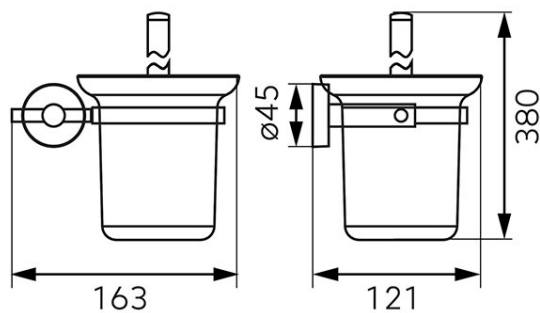

Cod: **6833.0**

MEPHISTO - Perie WC cu suport din sticlă

Ambalare cutie: **1, produs cu cod de bare**

- crom

\* Preturile de pe site reprezinta valori recomandate de referinta ale produselor. Aceste preturi nu aduc atingere in niciun fel libertatii comerciantilor de a-si stabili propria politica de preturi.