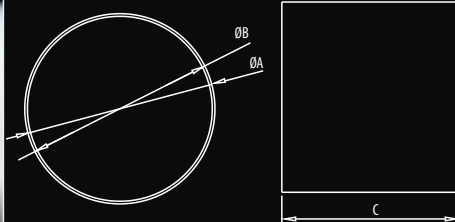

Łącznik kanałów okrągłych
Round duct connector
Соединитель круглых каналов

148

DOSTĘPNE WERSJE

AVAILABLE MODELS / ДОСТУПНЫЕ ИСПОЛНЕНИЯ

Dostępne kolory: - biały
Available colors: - white
Цветовые варианты: - белый

Material: - ABS
Material: - ABS
Материал: - ABS

Wersje standardowe
Standard versions / Стандартные исполнения
007-0221 D/LO Ø100
007-0333 D/LO Ø104

D/LO

[Ø100 Ø104]

RYSUNEK TECHNICZNY / TECHNICAL DRAWING / ЧЕРТЕЖ

WYMIARY / DIMENSIONS / РАЗМЕРЫ

	A	B	C
D/LO Ø100	100	96	98
D/LO Ø104	103	100	98

SPOSÓB MONTAŻU / INSTALLATION METHODS / РАЗМЕРЫ