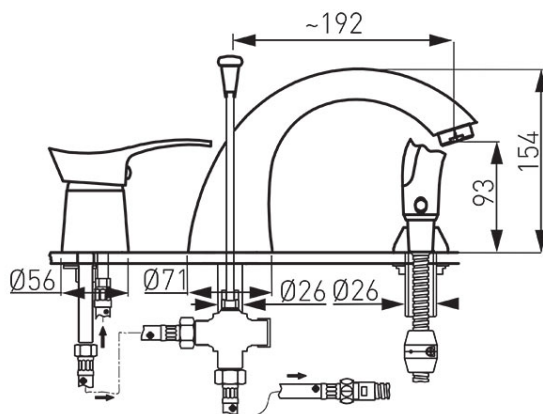

Kod: BTP11A

Padwa - baterie cu montaj pe cadă

<https://www.ferro.ro/produs-2133-BTP11A.html>Cena brutto: **655,95zł**Opakowanie jednostkowe: **1, z kodem kreskowym umożliwiające sprzedaż detaliczną**

- cartuș ceramic
- comutator automat cadă-duș, blocabil
- duș extractibil
- pară de duș cu 5 funcții: ploaie, masaj, mixt, ușor, ceață
- aerator M28x1
- racorduri furtun presiune D1/2x1/2x400 mm
- montare stativă (3 găuri pentru montaj)
- crom