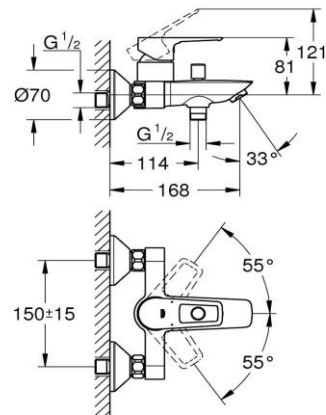

## Descrierea produsului:

GROHE START LOOP BATERIE CADA

Cod produs: GRD23355001  
EAN: 4005176556036  
Culoare: Cromat

## Informatii tehnice

Montare pe perete  
Maneta metalica de actionare  
Cartuş ceramic GROHE Long-Life de 35 mm, cu limitator de temperatura  
Suprafață GROHE Long-Life  
Limitare de cantitate variabilă  
comutare automată: cadă/duș  
Pipa cu mousseur  
leșire de duș sub 1/2" cu dispozitiv de prevenire a returului integrat  
Sigur împotriva refluxului  
conectori S  
Rozeta de perete metalica  
Eliberare rapidă inclusă  
Termen de garantie: 5 ani