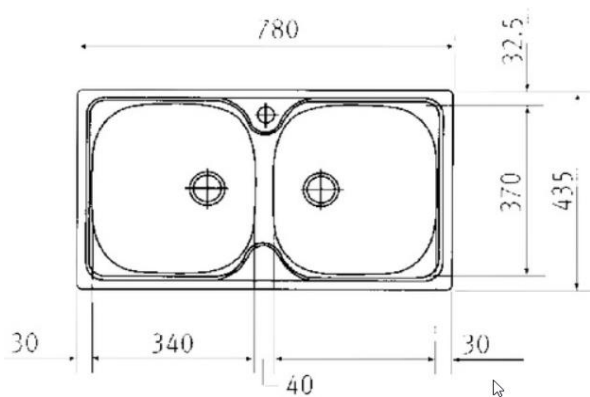

Sediu :	Bulevardul Biruintei Nr 98
Tel/fax :	Fax:+4021 350 15 51/+4021 350 15 50

FRANKE

CHIUVEA CIL 620 INOX DEKOR

Cod SAP	11143387
Cod FUN	101.0040.958
COD EAN	7612319508370

Caracteristici Chiuveta :

Dimensiuni (mm)	780x435
Dimensiuni incastrare	760x415
Dimensiuni cuva	2 x 340x370
Margine	Standard
Nota	Se livrează împreună cu ventil de 2", mastic și cleme de fixare
Tip material	Inox AISI 304
Garanție	15 ani