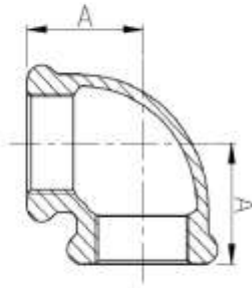

90

Elbow, 90°, equal

Size	Inch	1/8	1/4	3/8	1/2	3/4
	mm	6	8	10	15	20
Dim. (mm)	A	19	21	25	28	33
Size	Inch	1 1/2	2	2 1/2	3	4
	mm	40	50	65	80	100
Dim. (mm)	A	50	58	69	78	96

Cot

Material: fonta zincata

Filet interior de ambele parti

Destinat :instalatiilor sanitare si termice.

Permite realizarea imbinarilor sub un unghi de 90 grade C.