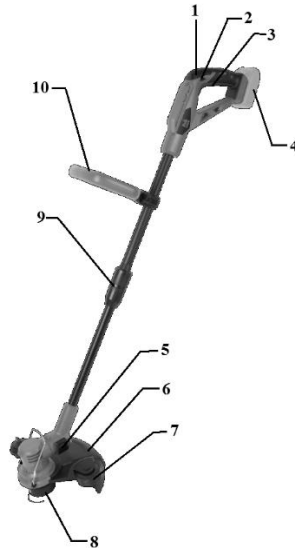

## Descriere / Description

1. Maner principal / Main handle
2. Buton blocare / Lock button
3. Intrerupator On/Off / On/Off switch
4. Acumulator / Battery
5. Buton rotatie cap / Head rotation button
6. Aparatoare / Cover
7. Ghidaj lateral / Side guide
8. Cap taiere / Cutting head
9. Cupla sistem telescopic / Adjusting sleeve flange
10. Maner secundar / Auxiliary handle

## Date tehnice / Technical data

	<b>678490</b>
Tensiune	18 V
Diametru taiere / Cutting width	300 mm
Diametru fir / Wire diameter	1.6 mm
Nivel zgomot / Sound power level	LwA = 96 dB(A), k = 3 dB(A)
Nivel de vibratii / Vibration level	2.5 m/s <sup>2</sup> , k = 1.5 m/s <sup>2</sup>
Greutate /Weight	~2.8 kg