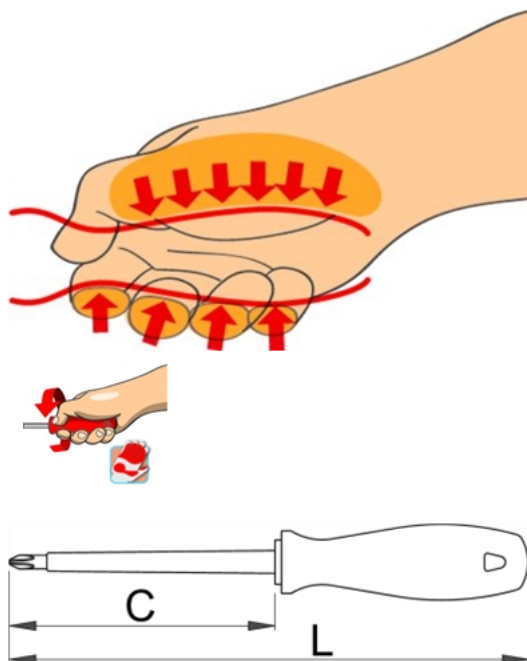

Surubelnite VDE cu lama izolata si profil PH - 613VDE

Descriere

- lama: otel crom vanadium molibden tratata integral
- capat brunat
- maner: forma ergonomica
- maner: polipropilena
- gaura de agatare
- in concordanta cu standardul ISO 8764-1,2 si 60900:2004

Date Tehnice

Barcode	+	C	L	Person	Hand	Wrench	
616478	PH0	60	145	34	4B	10	-
616479	PH1	80	165	60	4B	10	-
616480	PH2	100	200	94	4B	10	-
616481	PH3	150	260	104	4B	5	-

Date de ambalare

Barcode	+	Mod de reambalare.				Ambalare pentru transport.				
		A	B	C	Person	Hand	A1	B1	C1	Person
616478	PH0	200	44	32	41	4	86	220	61	289
616479	PH1	235	44	32	67	4	104	337	40	393
616480	PH2	270	44	36,6	101	4	104	337	40	529
616481	PH3	320	44	39,5	111	4	114	388	47	569