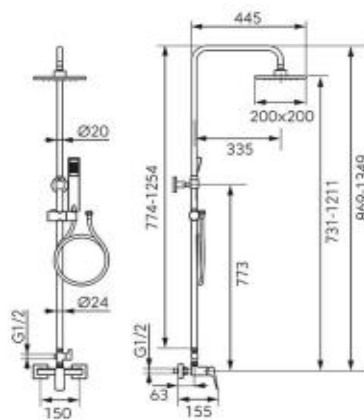

Cod: NP81-BVI7UVL-BL

Vitto VerdeLine - Sistem de duș cu baterie perete duș, negru

<https://www.ferro.ro/produs-6463-NP81BVI7UVLBL.html>Ambalare cutie: **1, produs cu cod de bare**

- Duș fix:
 - bară metalică de duș culisantă, 774 – 1254 mm
 - cap duș fix SLIM din inox de 200 x 200 mm
 - articulație sferică pentru reglarea unghiului de stropire
 - FerroEasyClean - sistem de îndepărtare ușoară a depunerilor de calcar
 - comutator de duș metalic cu cartuș ceramic
- Duș mobil:
 - pară de duș cu 1 funcție: ploaie
 - suport glisant cu unghi reglabil pentru para de duș
 - FerroEasyClean - sistem de îndepărtare ușoară a depunerilor de calcar
 - furtun de duș din PVC de 150 cm
 - racord furtun D1/2"
- Baterie duș:
 - baterie cu limitator debit apă și cartuș ceramic de 25 mm
 - montare pe perete
 - racord excentric D1/2"
 - distanță 150 ± 20 mm
 - racord duș D1/2" - ieșire laterală
- negru