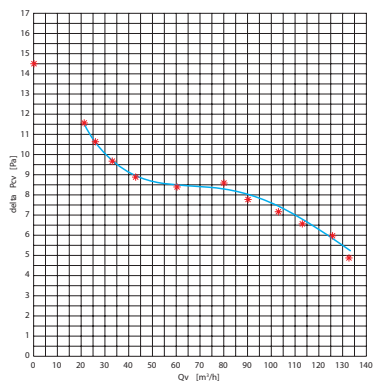

CYKLON EOL100

Caracteristica randamentului ventilatorului

Характеристика на ефективността на вентилатора

► carcasă, lamelele: plastic

► корпус, лопатки: пластмаса

Kanlux						
CYKLON EOL100B	70911	alb / бял	-	-	conexiune 2 x 1mm ² / свързка 2 x 1mm ²	440
CYKLON EOL100P	70937	alb / бял	+	-	conexiune 2 x 1mm ² / свързка 2 x 1mm ²	440
CYKLON EOL100	70910	alb / бял	+	-	fișă 190cm, 2 x 0,75mm ² / щепсел 190cm, 2 x 0,75mm ²	500
CYKLON EOL100T	70938	alb / бял	-	+	conexiune 2 x 1mm ² / свързка 2 x 1mm ²	440
CYKLON EOL100HT	70936	alb / бял	-	+	conexiune 2 x 1mm ² / свързка 2 x 1mm ²	440

numărul de rotații 2550/min / randament de 100m³/h / nivel de zgomot 38dB (A) / modelul CYKLON EOL100HT este dotat cu un senzor de umiditate care permite pornirea ventilatorului după atingerea pragului de umiditate programat
брой обороти 2550/мин / производителност 100m³/h / ниво на шум 38dB (A) / моделът CYKLON EOL100HT е допълнително снабден с датчик за влажност, даващ възможност за включване на вентилатор при надвишаване на въведения праг на влажност