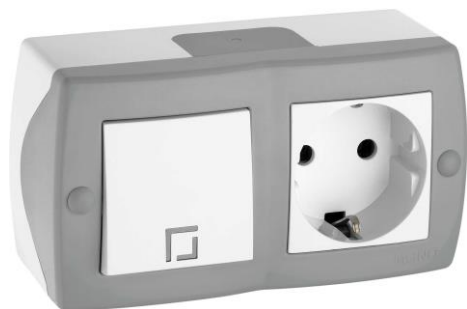

Ansamblu intrerupator simplu si priza simpla cu CP si capac, OCTANS, aparent/PT, gri / SKU: 8680453012519.

Tensiune alimentare	230V
Frecvență (Hz)	50
Curent	6 / 10 A
Culoare	Gri
Tip montaj	Aparent/PT
Grad de protecție	IP44
Gama	Mono Electric