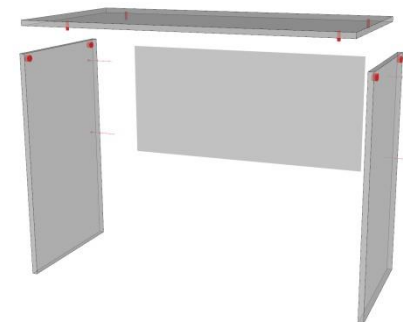

L-810mm / H-690mm / A-500mm

Birou elev

REPERE CORP

simbol bucati denumire

P PERETI LATERALI
DIMENSIUNI :

X PLACA SUPERIOARA
DIMENSIUNI :

S SPATE
DIMENSIUNI :

SURUB -3.5x40mm

S7 4

KIT DEMONTABIL

K 4

Se fixeaza **P** (pereti laterali) pe **X** (placa superioara) cu cate 2 demontabili **K**. Se strang camele **K** –prin invartire in sens +
S (spatele) se fixeaza de **P** (pereti laterali) cu 2 suruburi **S7**.