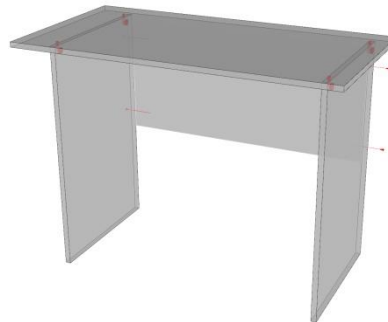

L-810mm / H-690mm / A-500mm

Birou elev

REPERE CORP

simbol bucati denumire

P PERETI LATERALI
DIMENSIUNI :

X PLACA SUPERIOARA
DIMENSIUNI :

S SPATE
DIMENSIUNI :

SURUB -3.5x40mm

S7 4

KIT DEMONTABIL

K 4

Se fixeaza **P** (pereti laterali) pe **X** (placa superioara) cu cate 2 demontabili **K**. Se strang camele **K** –prin invartire in sens +
S (spatele) se fixeaza de **P** (pereti laterali) cu 2 suruburi **S7**.