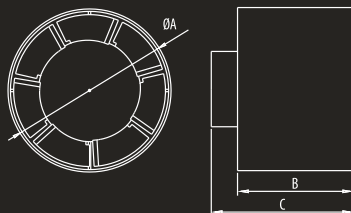

EURO 1,2,3

[Ø100 Ø120 Ø150]

RYSUNEK TECHNICZNY / TECHNICAL DRAWING / ЧЕРТЕЖ

WYMIARY / DIMENSIONS / РАЗМЕРЫ

	A	B	C
EURO 1 Ø100	98	98	98
EURO 2 Ø120	118	83	102
EURO 3 Ø150	148	92.5	111

CHARAKTERYSTYKA PRZEPYWOWA WYDAJNOŚCI
FLOW EFFICIENCY CHARACTERISTICS
ХАРАКТЕРИСТИКА ПРОИЗВОДИТЕЛЬНОСТИ ПОТОКА