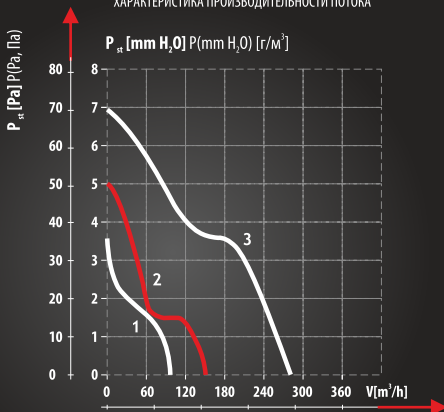

EURO 1,2,3

[Ø100 Ø120 Ø150]

RYSUNEK TECHNICZNY / TECHNICAL DRAWING / ЧЕРТЕЖ

WYMIARY / DIMENSIONS / РАЗМЕРЫ

	A	B	C
EURO 1 Ø100	98	98	98
EURO 2 Ø120	118	83	102
EURO 3 Ø150	148	92.5	111

CHARAKTERYSTYKA PRZEPYWOWA WYDAJNOŚCI
FLOW EFFICIENCY CHARACTERISTICS
ХАРАКТЕРИСТИКА ПРОИЗВОДИТЕЛЬНОСТИ ПОТОКА