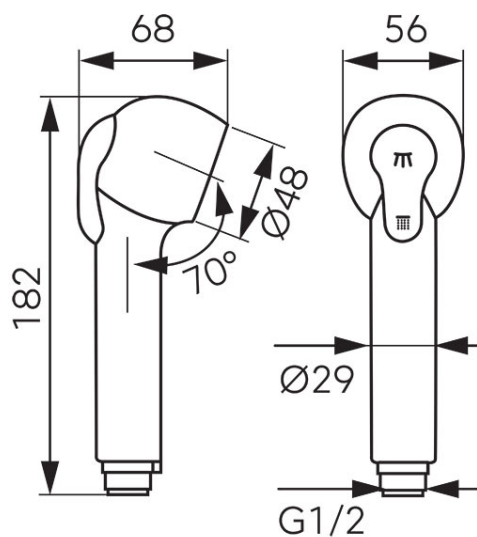

Cod: CF0069

Pară duș pentru baterie extractibilă

Ambalare cutie: **1, produs cu cod de bare**

- 2 tipuri de jet
- conexiune D1/2"
- crom

* Preturile de pe site reprezinta valori recomandate de referinta ale produselor. Aceste preturi nu aduc atingere in niciun fel libertatii comerciantilor de a-si stabili propria politica de preturi.