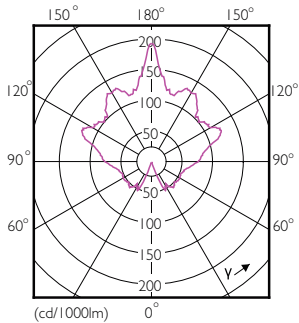

Date fotometrice

CorePro LEDlustre 40W E14 840 CL P45