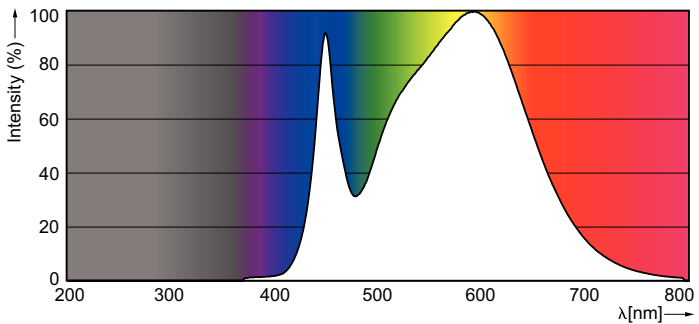

CorePro LEDcandle

Nume comandă produs	Corepro lustre ND 5.5-40W E14 840 P45
	CL
EAN/UPC - Produs	8718696543443
Cod de comandă	54344300
Numărător - Cantitate per pachet	1

Numărător - Pachete per cutie exterioră	10
Material nr. (12NC)	929001206102
Greutate netă (bucată)	0.040 kg

Cote

Product	D	C
Corepro lustre ND 5.5-40W E14 840 P45 CL	45 mm	88 mm

Date fotometrice