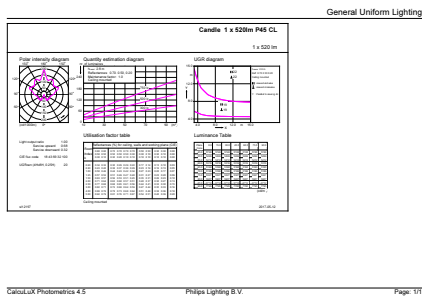

Date fotometrice

CorePro LEDlustre 40W E14 840 CL P45