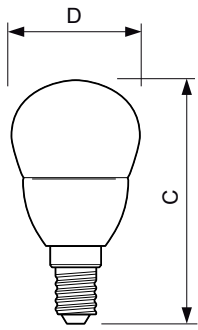

### Catalog de date

General Information		Temperature	
Baza elementului de fixare	E14 [ E14]	Curent lampă (nom.)	50 mA
Marcaj RoHS	RoHS mark	Echivalent putere	40 W
Durată de viață nominală (nom.)	15000 h	Timp de pornire (nom.)	0,5 s
Ciclu comutare pornit/oprit	50000X	Timp de încălzire până la lumină 60% (nom.)	0.5 s
Tip tehnic	5.5-40W	Factor de putere (nom.)	0.5
Light Technical		Tensiune (nom.)	220-240 V
Cod culoare	840 [ CCT de 4000 K]	Temperature	
Flux luminos (nom.)	520 lm	Cutie T maximum (nom.)	85 °C
Flux luminos (nominal) (nom.)	520 lm	Controls and Dimming	
Denumirea culorii	Alb rece (CW)	Cu reglarea intensității luminoase	Nu
Temperatură de culoare corelată (nom.)	4000 K	Mechanical and Housing	
Randament luminos (nominal) (nom.)	94,55 lm/W	Finisaj bec	Clar (CL)
Consistență culori	<6	Approval and Application	
Indice de redare a culorii (nom.)	80	Etichetă de eficiență energetică (EEL)	A+
Llmf la sfârșitul duratei de viață nominale (nom.)	70 %	Consum de energie kWh/1000 h	6 kWh
Operating and Electrical		Product Data	
Frecvență de intrare	De la 50 până la 60 Hz	Cod complet produs	871869654344300
Putere consumată (W) (Nom)	5.5 W		

## Cote

LED ND 5.5-40W E14 840 P45 CL

Product	D	C
Corepro lustre ND 5.5-40W E14 840 P45 CL	45 mm	88 mm