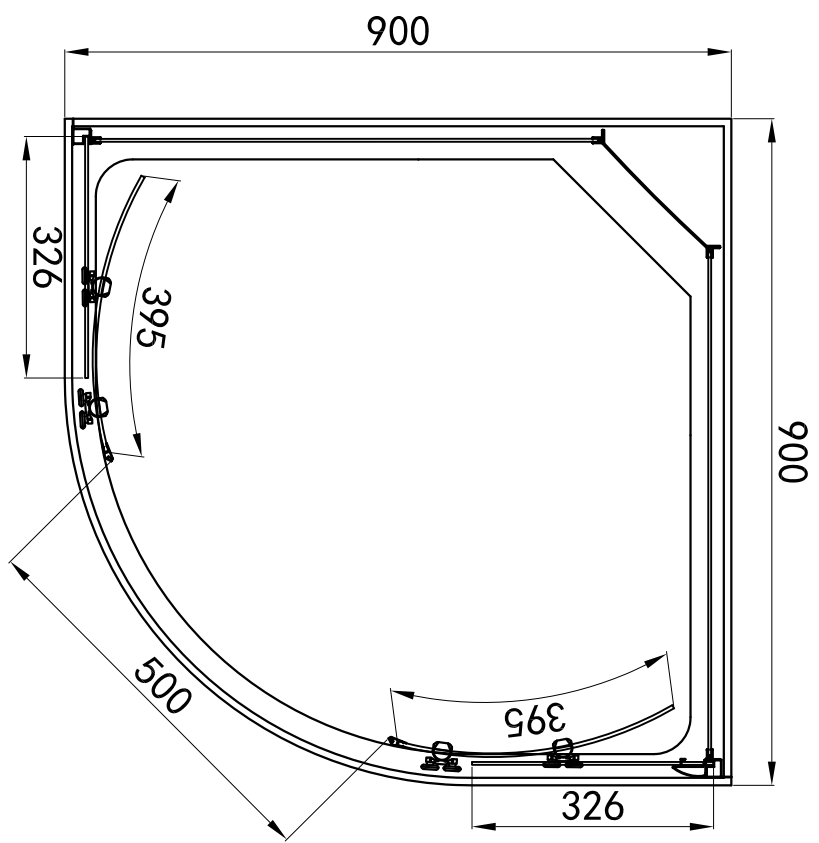

## Fisa tehnica

---

<b>Serie Sanotechnik</b>	Sanotechnik
<b>Codul de produs al producatorului</b>	TC07
<b>Tip de dus</b>	Cabina dus
<b>Sistem usa</b>	Culisant
<b>Dimensiuni</b>	90 x 90 x 210 cm
<b>Montaj</b>	Colt
<b>Directie de deschidere</b>	Stanga / Dreapta
<b>Sticla cabine de dus</b>	4 mm
<b>Decor de sticla</b>	Transparent
<b>Caracteristici</b>	Cadita joasa , panel cu 6 duze hirdromasaj , sticla neagra pe spate ,
<b>Material profil</b>	Aluminiu
<b>Profil cabine de dus</b>	Semirotunda
<b>Informatii suplimentare</b>	Cadita completa
<b>Tip produs</b>	Cabina dus completa
<b>Model</b>	TC07
<b>Locatie de utilizare</b>	Interior
<b>Locatii</b>	Baie
<b>Domeniu de utilizare</b>	Baie / Dus
<b>Garantie</b>	24 luni