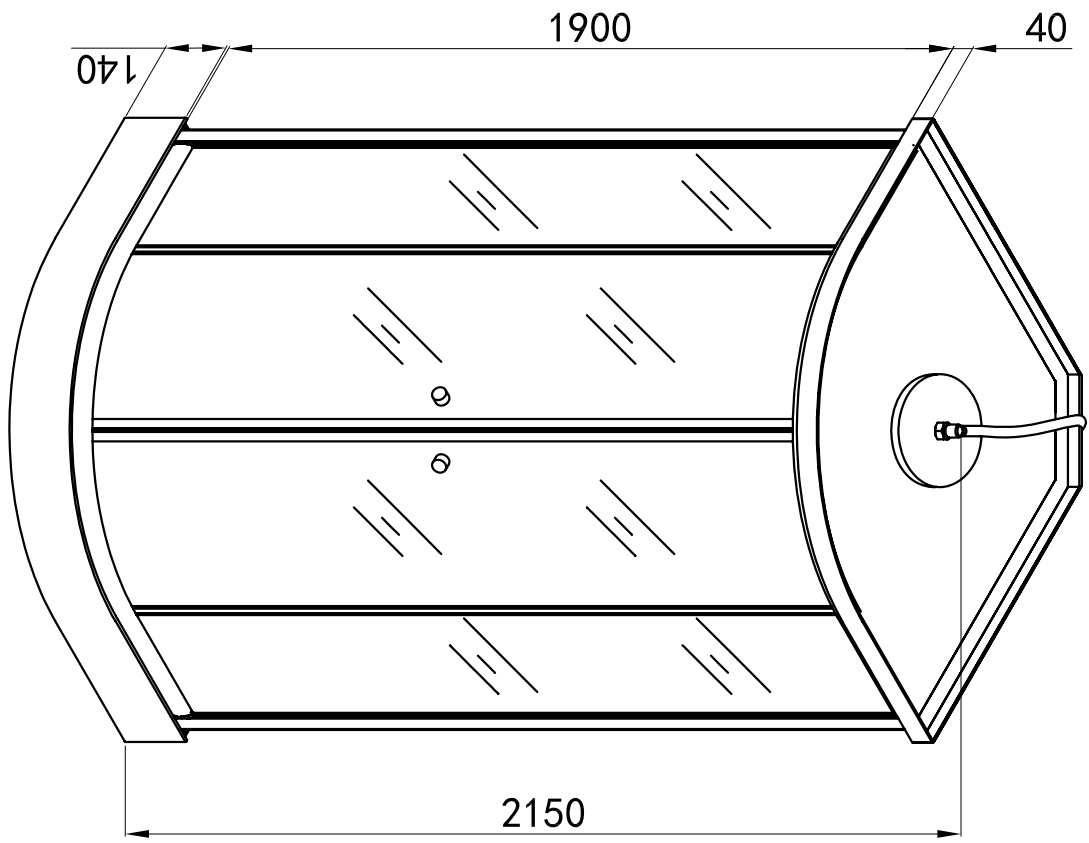

## Fisa tehnica

---

<b>Serie Sanotechnik</b>	Sanotechnik
<b>Codul de produs al producatorului</b>	TC07
<b>Tip de dus</b>	Cabina dus
<b>Sistem usa</b>	Culisant
<b>Dimensiuni</b>	90 x 90 x 210 cm
<b>Montaj</b>	Colt
<b>Directie de deschidere</b>	Stanga / Dreapta
<b>Sticla cabine de dus</b>	4 mm
<b>Decor de sticla</b>	Transparent
<b>Caracteristici</b>	Cadita joasa , panel cu 6 duze hirdromasaj , sticla neagra pe spate ,
<b>Material profil</b>	Aluminiu
<b>Profil cabine de dus</b>	Semirotunda
<b>Informatii suplimentare</b>	Cadita completa
<b>Tip produs</b>	Cabina dus completa
<b>Model</b>	TC07
<b>Locatie de utilizare</b>	Interior
<b>Locatii</b>	Baie
<b>Domeniu de utilizare</b>	Baie / Dus
<b>Garantie</b>	24 luni