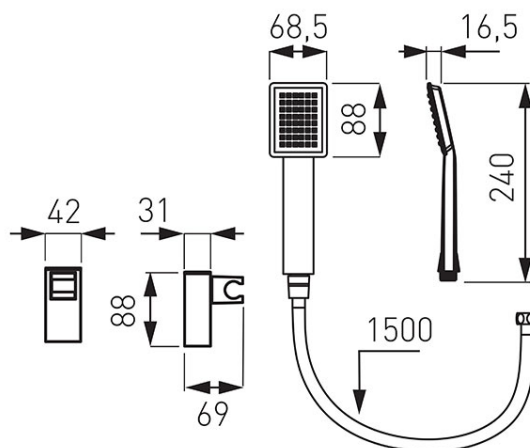

Cod: U170B

Sinus - set duș mobil

Ambalare cutie: **1, produs cu cod de bare**

- pară duș cu 1 funcție: ploaie
- FerroEasyClean - sistem de îndepărtare ușoară a depunerilor de calcar
- furtun duș cu împletitură metalică 150 cm și racord conic
- suport reglabil pentru pară duș
- crom