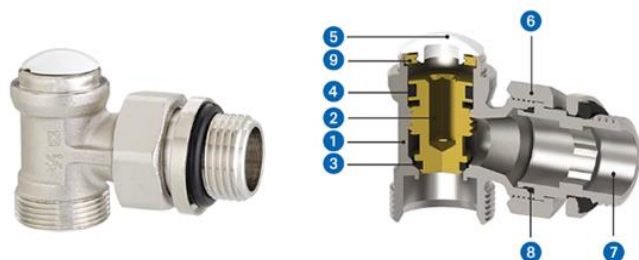

## SET TUR RETUR ROBINETI COLT EMMETI 1/2\*

<b>Denumire</b>	SET TUR RETUR ROBINETI COLT EMMETI 1/2
<b>Temperatura maxima ambientală</b>	40°C
<b>Temperatura maxima agent termic</b>	100°C
<b>Presiune de lucru maxima</b>	10 BAR
<b>Material</b>	ABS / Alama TN UNI EN 12165 CW617N
<b>Culoare</b>	Alb RAAL9003 / Nichel
<b>Cod articol</b>	11125759
<b>Domeniu de utilizare</b>	Instalatie termica
<b>Locație de utilizare</b>	Instalatie termica
<b>Garanție</b>	12 luni

\*Imaginea produsului si caracteristicile tehnice pot diferi