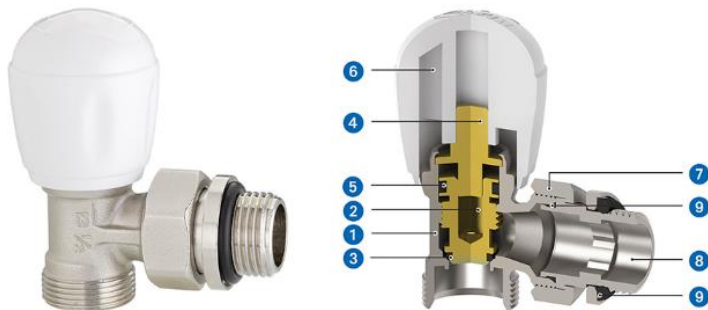

## SET TUR RETUR ROBINETI COLT EMMETI 1/2\*

<b>Denumire</b>	SET TUR RETUR ROBINETI COLT EMMETI 1/2
<b>Temperatura maxima ambientală</b>	40°C
<b>Temperatura maxima agent termic</b>	100°C
<b>Presiune de lucru maxima</b>	10 BAR
<b>Material</b>	ABS / Alama TN UNI EN 12165 CW617N
<b>Culoare</b>	Alb RAAL9003 / Nichel
<b>Cod articol</b>	11125759
<b>Domeniu de utilizare</b>	Instalatie termica
<b>Locație de utilizare</b>	Instalatie termica
<b>Garanție</b>	12 luni