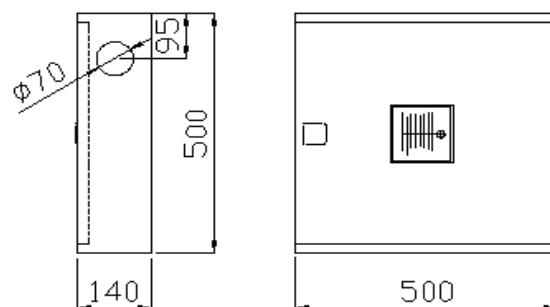

HIDRANTI SI ACCESORII

Sisteme C-52 cu furtun plat

Hidrați cu accesorii C-52, conform normelor EN 671-2, cu certificat CE, cu ușă din tablă sau cu ușă cu sticlă în variante din inox sau prefață din inox. . Accesorii: furtun plat de 20 m, țevă de refulare multifuncțională cu perdea, robinet hidrant cu bilă sau cu membrană, suport simplu pentru furtun. Accesorii se pot încorpora în perete și fără cutie. În acest caz se va aplica în locaș coș sau tambur pentru furtun. Cutia hidrant se poate monta pe perete sau încorporat în perete. Culoare: RAL 3000.

Hidrant interior LC 500x500x140 MINIBOX

Accesorii LUX LC

Accesorii BLC

Accesorii BLC

Echipare, parametri tehnici

Execuție :

cu ușă din tablă, cu ușă cu sticlă

Accesorii :

robinet hidrant C-52

furtun plat 20m C-52

țevă de refulare C-52

suport simplu pentru furtun

în caz de cerere, cu ramă de acoperire

Culoare :

standard: RAL 3000 sau inox

Racordare :