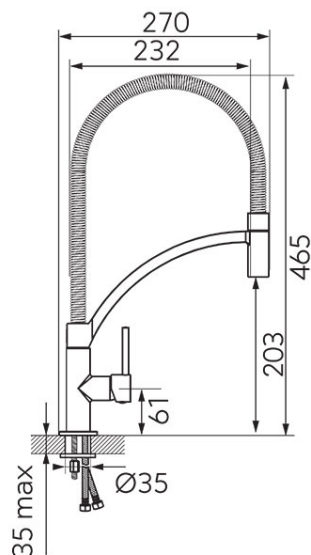

Cod: BMS4

Maestro - baterie stativă bucatărie cu pipă extractibilă

Ambalare cutie: **1, produs cu cod de bare**

- cartuş ceramic Cold Start
- montare cu un singur orificiu
- aerator M18.5x1
- pipă mobilă
- duş extractibil
- racorduri flexibile de conectare D3/8" - M8x1
- crom