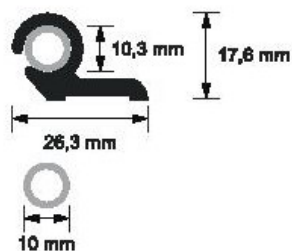

AL

S06

PROFIL PENTRU TREPTE
PENTRU FIXARE MOCHETĂ/COVOR
BAR FOR STAIRS
FOR STAIR CARPETING

TREPPENSTANGEN
FÜR TEPPICHE/ TREPPENLÄUFER

1 m
90 buc/pcs/stück

(RO) Profilul se utilizează pentru fixarea mochetei/covorului pe colțul interior al treptei, oferă un aspect elegant și contribuie la scăderea riscului de alunecare.

(EN) These profiles are used to affix the carpet to the inner corner of the stairs, while providing a stylish look and helping to reduce the risk of slippage.

(DE) Das Profil dient zur Befestigung von Teppichböden/Teppiche an den Innenkanten der Treppen, gewährleistet ein stilvolles Aussehen und verringert das Abrutschrisiko.