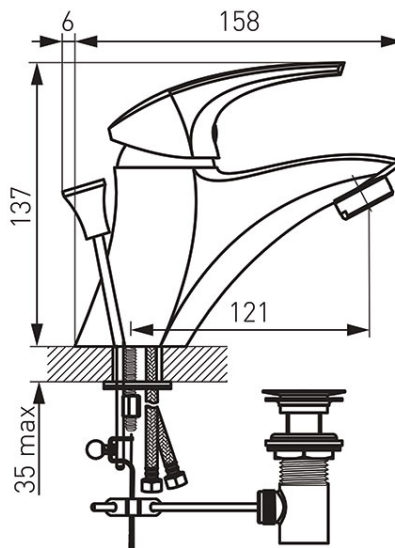

**Cod: 57002/1.0**

Metalia 57 - baterie stativă lavoar înălțime 145 mm, fără ventil

<https://www.ferro.ro/produs-6207-5700210.html>Ambalare cutie: **1, produs cu cod de bare**

- cartuș ceramic
- montare cu un singur orificiu
- aerator M24x1
- racorduri flexibile de conectare D3/8" - M10x1
- crom