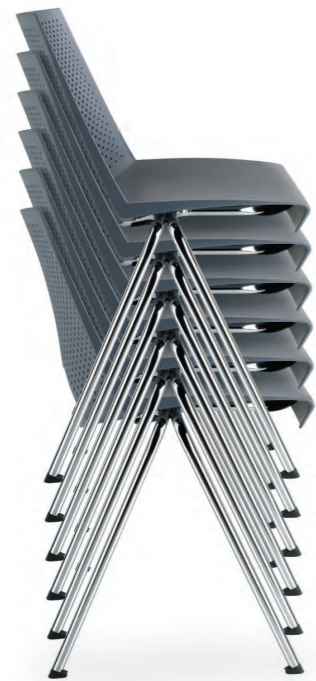

Scaun Vizitator Strike

Ca și dumneavoastră, iubim creativitatea și inovațiile, fără a sacrifica formele clasice consacrate de-a lungul timpului. Design, Funcționalitate, Calitate. Facem tot posibilul pentru a îmbina toate aceste elemente în noua colecție ANTARES. Lucrăm împreună cu designeri de succes pentru a vă aduce produse inovatoare, cu stil și eleganță care au luat naștere din **pasiune**.

2131 TC STRIKE

2130 /SB PC STRIKE

2130 /S PC STRIKE

2130 TC STRIKE

STRIKE

- scoică scaun din plastic
- cadru oțel cromat cu patru picioare sau cadru tip sanie
- versiune înaltă pentru bar
- opțional: - șezut tapițat
- brațe
- suprapozabil
- nouă culori (scoică): albastru P 71, gri P 72, portocaliu P73, negru P 74, Red P 75, P 76 Tan, verde P 77, alb P 78, bej P 79
- capacitate portantă: 120 kg
- 24 luni garanție