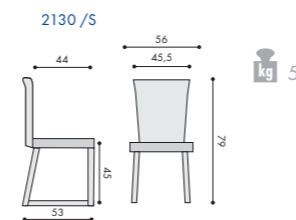

2131 TC STRIKE

2130 /SB PC STRIKE

2130 /S PC STRIKE

2130 TC STRIKE

STRIKE

- scoică scaun din plastic
- cadru oțel cromat cu patru picioare sau cadru tip sanie
- versiune înaltă pentru bar
- opțional: - șezut tapițat
- brațe
- suprapozabil
- nouă culori (scoică): albastru P 71, gri P 72, portocaliu P73, negru P 74, Red P 75, P 76 Tan, verde P 77, alb P 78, bej P 79
- capacitate portantă: 120 kg
- 24 luni garanție