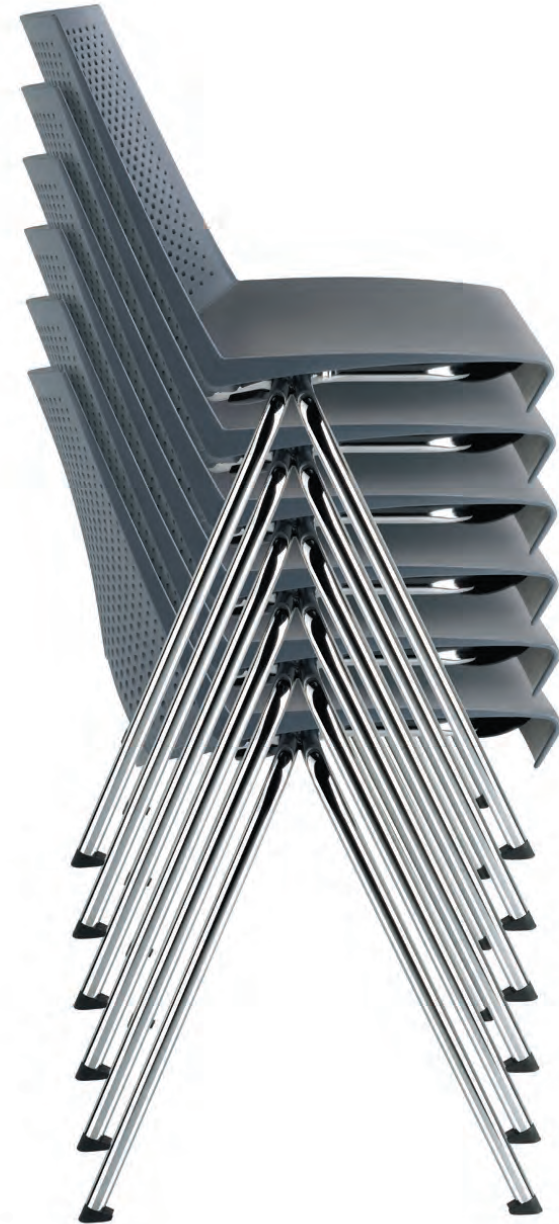

Scaun Vizitator Strike

Ca și dumneavoastră, iubim creativitatea și inovațiile, fără a sacrifica formele clasice consacrate de-a lungul timpului. Design, Funcționalitate, Calitate. Facem tot posibilul pentru a îmbina toate aceste elemente în noua colecție ANTARES. Lucrăm împreună cu designeri de succes pentru a vă aduce produse inovatoare, cu stil și eleganță care au luat naștere din **pasiune**.

2131 TC STRIKE

2130 /SB PC STRIKE

2130 /S PC STRIKE

2130 TC STRIKE

STRIKE

- scoică scaun din plastic
- cadru oțel cromat cu patru picioare sau cadru tip sanie
- versiune înaltă pentru bar
- opțional: - șezut tapițat
- brațe
- suprapozabil
- nouă culori (scoică): albastru P 71, gri P 72, portocaliu P73, negru P 74, Red P 75, P 76 Tan, verde P 77, alb P 78, bej P 79
- capacitate portantă: 120 kg
- 24 luni garanție