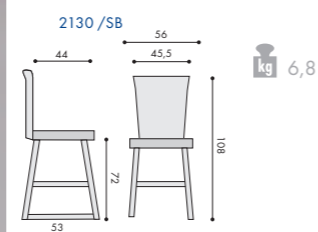

2131 TC STRIKE

2130 /SB PC STRIKE

2130 /S PC STRIKE

2130 TC STRIKE

STRIKE

- scoică scaun din plastic
- cadru oțel cromat cu patru picioare sau cadru tip sanie
- versiune înaltă pentru bar
- opțional: - șezut tapițat
- brațe
- suprapozabil
- nouă culori (scoică): albastru P 71, gri P 72, portocaliu P73, negru P 74, Red P 75, P 76 Tan, verde P 77, alb P 78, bej P 79
- capacitate portantă: 120 kg
- 24 luni garanție