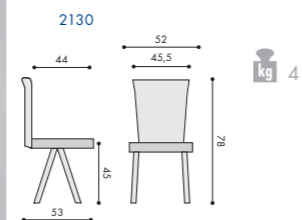

2131 TC STRIKE

2130 /SB PC STRIKE

2130 /S PC STRIKE

2130 TC STRIKE

STRIKE

- scoică scaun din plastic
- cadru oțel cromat cu patru picioare sau cadru tip sanie
- versiune înaltă pentru bar
- opțional: - șezut tapițat
- brațe
- suprapozabil
- nouă culori (scoică): albastru P 71, gri P 72, portocaliu P73, negru P 74, Red P 75, P 76 Tan, verde P 77, alb P 78, bej P 79
- capacitate portantă: 120 kg
- 24 luni garanție