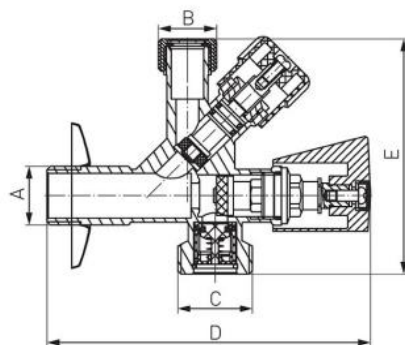

Kod: CF51*

Robinet colțar în unghi combinat 1/2"x3/4"x1/2"

<https://www.ferro.ro/produs-4432-CF51.html>Opakowanie jednostkowe: **1, z kodem kreskowym umożliwiające sprzedaż detaliczną**Opakowanie zbiorcze: **24**

- agent pentru robineti: apă,
- pentru a conecta bateria și mașina de spălat rufe/vase
- presiune nominală: 1,0 MPa (10 bar)
- temperatură maximă de lucru: 100°C

Cod	Dimensiunile conexiunii	A	B	C	D [mm]	E [mm]	Ambalare cutie	Ambalare ba
CF5104	3/8"x1/2"x3/4" cuplare pentru țevă de cupru Ø10 mm	G1/2	G3/8	G3/4	114	84	1	24
CF5105	1/2"x1/2"x3/4"	G1/2	G1/2	G3/4	114	84	1	24