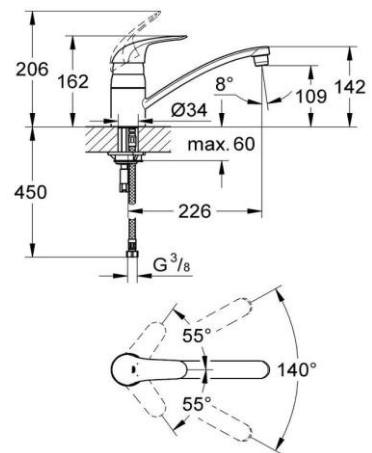

Descrierea produsului:

Cod produs: 313410000
EAN: 4005176920004
Culoare: Cromat

Specificatii standard:

instalare pe o singură gaură
suprafață cromată **GROHE StarLight**
cartuș ceramic de 35 mm **GROHE Longlife**
pipă cu aerator
pipă tubulară pivotantă
unghi de pivotare de 140°
racorduri flexibile de conectare la apă
sistem rapid de instalare