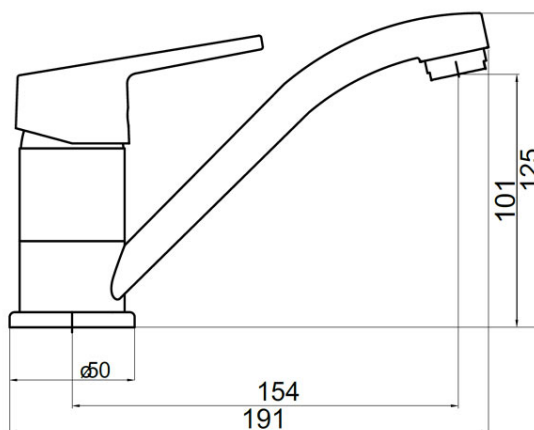

Kod: 94496.0

Iris New - baterie stativă bucatărie

- **Garantie: 5 ani**
- cartuş ceramic
- montare cu un singur orificiu
- regulator debit M24x1
- pipă mobilă L=150 mm
- racord flexibil D3/8 - M10x1
- crom