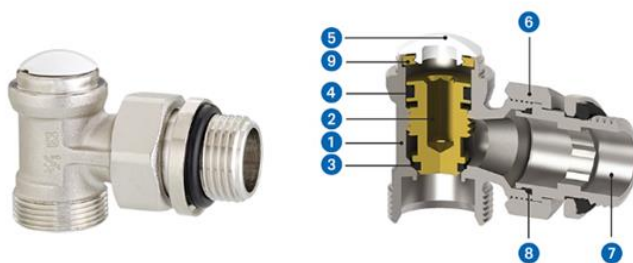

## SET TUR RETUR ROBINETI COLT EMMETI 1/2\*

<b>Denumire</b>	SET TUR RETUR ROBINETI COLT EMMETI 1/2
<b>Temperatura maxima ambientala</b>	40°C
<b>Temperatura maxima agent termic</b>	100°C
<b>Presiune de lucru maxima</b>	10 BAR
<b>Material</b>	ABS / Alama TN UNI EN 12165 CW617N
<b>Culoare</b>	Alb RAAL9003 / Nichel
<b>Cod articol</b>	11115475
<b>Domeniu de utilizare</b>	Instalatie termica
<b>Locație de utilizare</b>	Instalatie termica
<b>Garanție</b>	12 luni

\*Imagina produsului si caracteristicile tehnice pot diferi