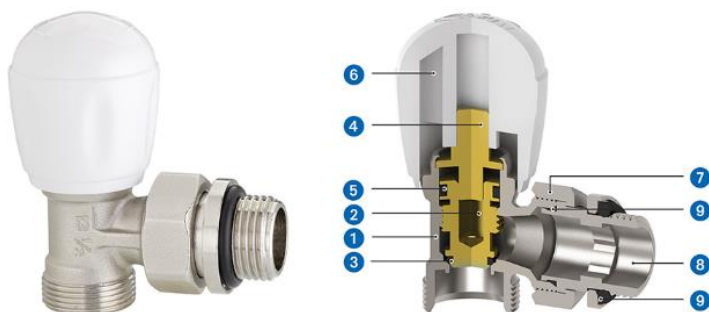

## SET TUR RETUR ROBINETI COLT EMMETI 1/2\*

<b>Denumire</b>	SET TUR RETUR ROBINETI COLT EMMETI 1/2
<b>Temperatura maxima ambientala</b>	40°C
<b>Temperatura maxima agent termic</b>	100°C
<b>Presiune de lucru maxima</b>	10 BAR
<b>Material</b>	ABS / Alama TN UNI EN 12165 CW617N
<b>Culoare</b>	Alb RAAL9003 / Nichel
<b>Cod articol</b>	11115475
<b>Domeniu de utilizare</b>	Instalatie termica
<b>Locație de utilizare</b>	Instalatie termica
<b>Garanție</b>	12 luni