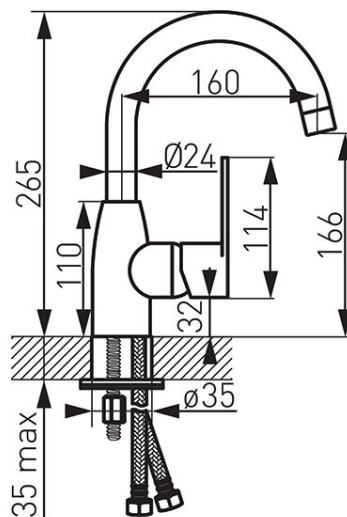

**Kod: BAG2A**

Algeo - Baterie stativa lavoar cu pipa mobila inalta

- pipa rotativa
- cartus ceramic
- montare cu un singur orificiu
- regulator debit M22x1
- racord flexibil G3/8 - M10x1
- crom