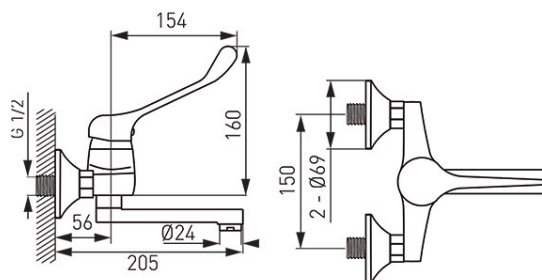

Cod: BVAM3

Vasto Medico - baterie perete lavoar/spălător

- cartuş ceramic
- montare pe perete
- aerator M24x1
- racord excentric D1/2" distanță 150 ± 20 mm
- pipă mobilă cu lungimea de 150 mm
- crom

* Preturile de pe site reprezinta valori recomandate de referinta ale produselor. Aceste preturi nu aduc atingere in niciun fel libertatii comerciantilor de a-si stabili propria politica de preturi.