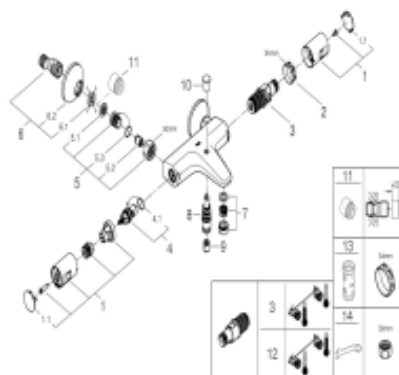

Descrierea produsului:

BATERIE CADA CU TERMOSTAT 1/2"

PRECISION START

Cod produs: 34598000

EAN: 4005176323553

Culoare: Cromat

Specificatii standard:

montare pe perete

suprafață cromată **GROHE StarLight**

GROHE TurboStat **cartuș compact**

cu termoelement din ceară

GROHE SafeStop - oprire de siguranță la 38°C

GROHE EcoJoy **tehnologie pentru**

reducerea consumului de apă

divertor cu revenire automată: cadă/duș

mâner pentru volum cu **GROHE EcoButton**

(buton cu funcție reglabilă de oprire economică)

dispozitiv încorporat, cu închidere, pentru mixarea apei

garnitură ceramică 1/2", 180°

scurgere duș inferioară 1/2"

aerator

supapă integrată contra refluxului

filtru impurități inclus

conexiuni excentrice

ornament metalic

protecție împotriva refluxului

presiunea minimă recomandată 1.0 bar