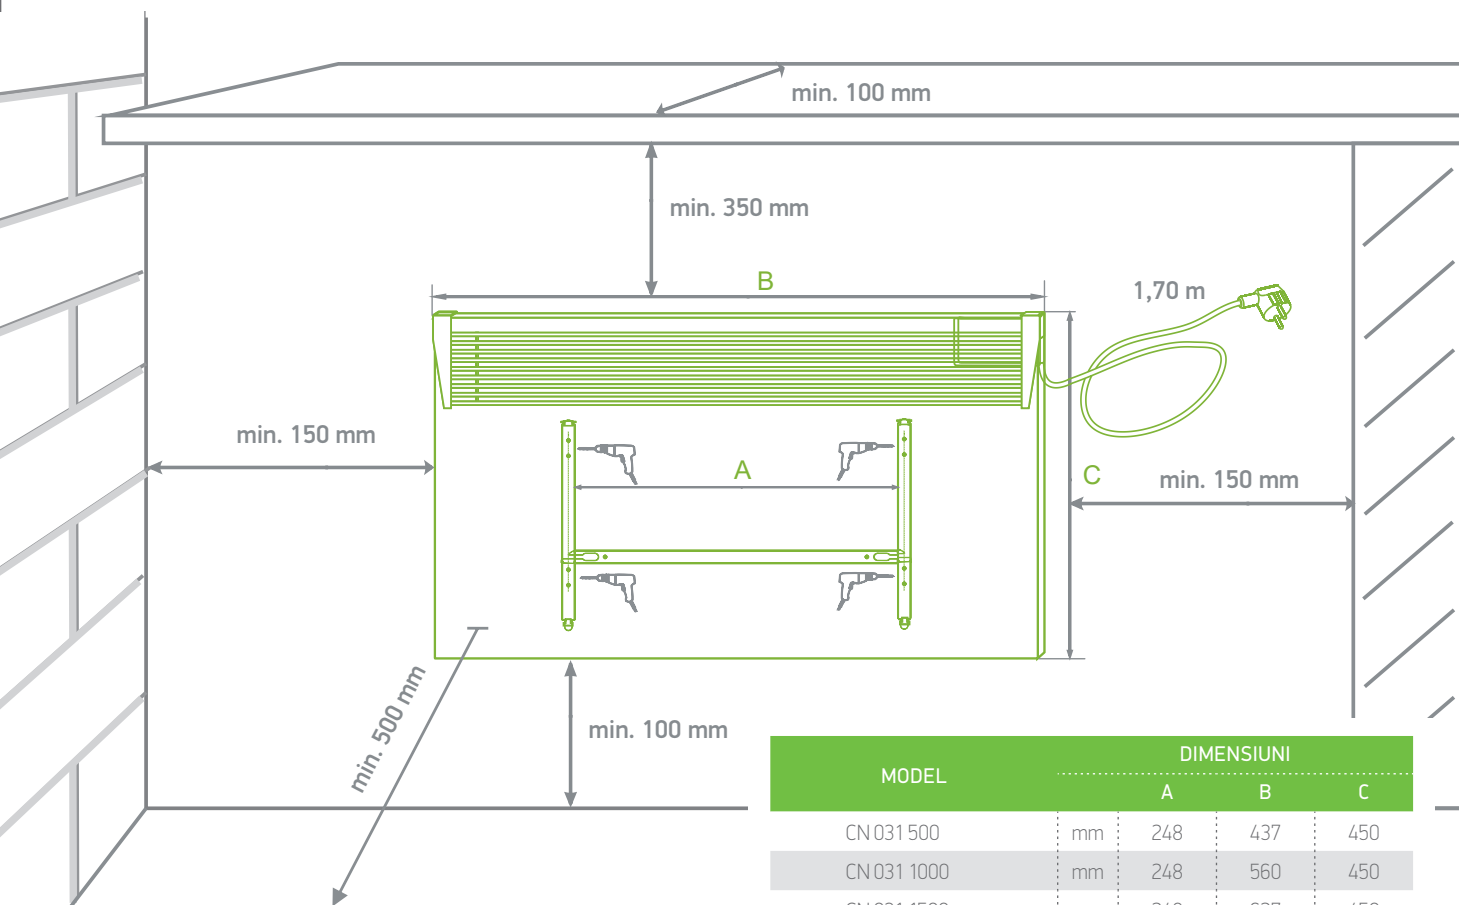

## Convectoare electrice tip panou si montaj mural | HeatEco Cloud (CN 031)

MODEL	DIMENSIUNI		
	A	B	C
CN 031 500	mm 248	437	450
CN 031 1000	mm 248	560	450
CN 031 1500	mm 248	627	450
CN 031 2000	mm 248	830	450
CN 031 2500	mm 248	1003	450
CN 031 3000	mm 518	1184	450