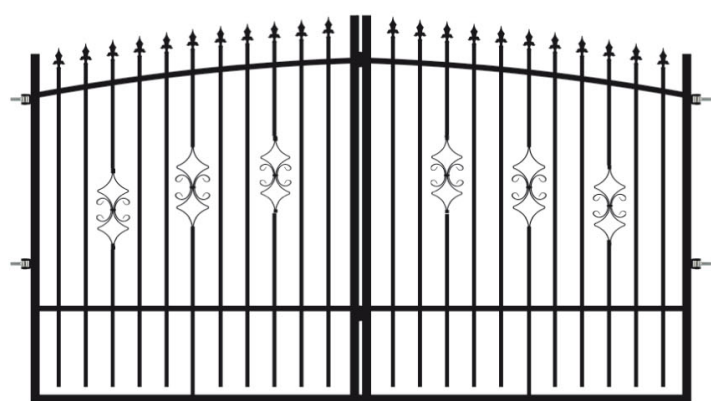

SISTEM DE GARD FLORA

POARTĂ DUBLĂ
3,00m x 1,80 - 2,00m

POARTĂ PIETONALĂ
0,90m x 1,80 - 2,00m

PANOU
2,00m x 1,50 - 1,70m

2
ANI GARANȚIE

RAL 9005

Vopsire
prin pulverizare

balamale incluse