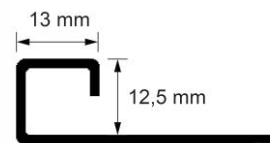

## SPECIFICAȚIE TEHNICĂ

**Cod produs: STQ12.5**

Descrierea produsului : Profil de colț patrat din inox 12.5mm

Culori: Lustruit

Ambalaj: Vezi catalog

Producător: Pawotex, Poland

Document de referință: Fișa producătorului \*STQ12.5 ENG

### Date tehnice:

Material: Oțel inoxidabil.

- EN 10088: 1.4301 / 1.4307
- PN: 0H18N9
- ASI / ASTM: 304 / 304L
- DIN: X5CrNi18-10

Suprafață: 2R / BA

Toleranță conform standardului: DIN ISO 9445  
EN 10258

Certificat de igienă: HK / B / 0398/03/2017

Culoare: Lustruit

Înălțime: 12..5mm

Lungime: 2500mm

Ambalare: 5 buc./folie - 20 buc./ cutie carton

**Profilele de terminație asigură un finisaj estetic pentru muchiile exterioare ale gresiei/faianței și protejează marginile plăcilor ceramice.**