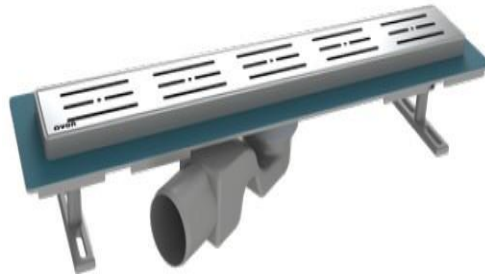

**11184780 RIGOLA DUS, GRATAR INOX, EV. MOBILA 40CM**

Dimensiuni: 40x7x7 cm

Greutate: 0.5 Kg

Perioada de garantie: 2 ani

Material: Metal + PVC