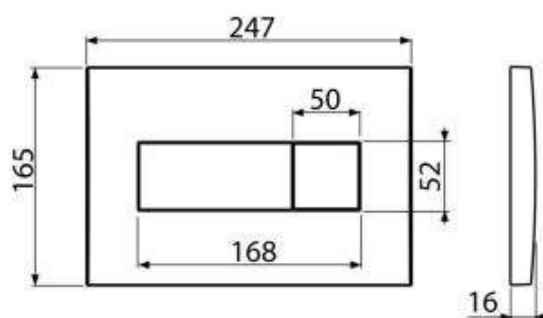

M378

Clapetă de acționare pentru rezervor încadrat, negru-lucios

Aplicație

Pentru rezervoarele WC încastrate

Caracteristici

- Acționare dublă
- Compatibil cu toate cadrele de montaj și rezervoarele WC încastrate Alca
- Material: plastic
- Finisaj de suprafață: negru

Detalii pentru comandă, Informații logistice

Cod	EAN	Greutate (buc ambalare palet)	Dimensiuni (buc ambalare)	Cantitate (ambalare palet)
M378	8594045938302	Negru-lucios 0,4116 10,2900 308,1200 kg	250×40×175 595×245×395 mm	25 700 buc