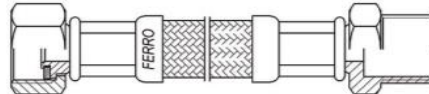

Kod: **PWS**

Racord flexibil cu împletitură din oțel inoxidabil

<https://www.ferro.ro/produs-2263-PWS.html>

Opakowanie jednostkowe: **1**, z kodem kreskowym umożliwiające sprzedaż detaliczną

Opakowanie zbiorcze: **10**

- garnitură 1/2"
- interior-exterior