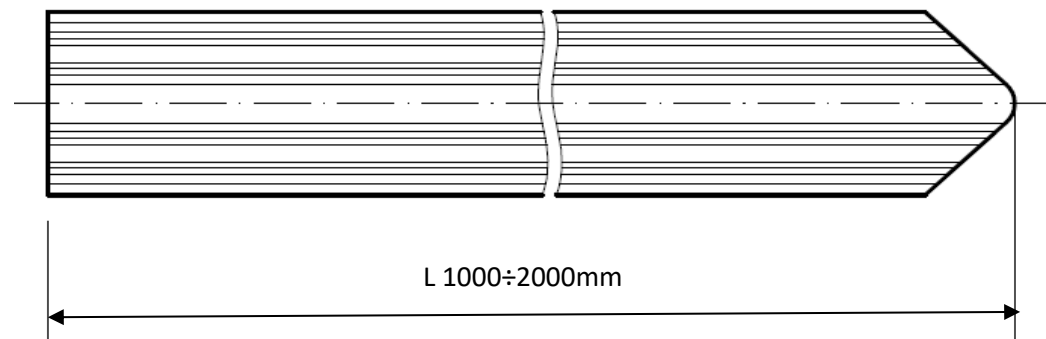

ȘIPCĂ DE GARD METALICĂ

Material: tablă de oțel zincată sau prevopsită

Dimensiuni șipcă:

- Lungime: 1000÷2000 mm
- Lățime: 92 mm
- Grosime: 0,4÷0,7 mm

RAL