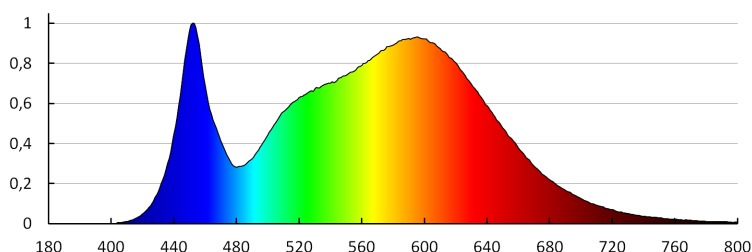

INFORMAȚII SUPLIMENTARE:

- 5 ani Garanție în conformitate cu prevederile declarației de garanție, disponibile pe site

KANLUX S.A. (kat 22606) MAH LED HI 19W-NW RYF / LDC (Polar)