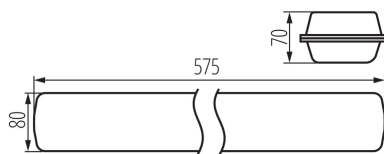

22606 MAH LED HI 19W-NW RYF

Corp de iluminat LED rezistent la praf

5905339226068

IP
65

up to
150 lm/W

Kanlux MAH LED HI sunt corpuri de iluminat etanse concepute pentru utilizatori pretențioși. Se caracterizează printr-o eficacitate luminoasă excepțională care atinge 130 lm / W. Corpurile de iluminat Kanlux MAH LED HI sunt ușor și rapid de montat și pot fi conectate în linii, permițând iluminarea spațiilor mari. În corpurile de iluminat Kanlux MAH LED HI, am folosit un abajur canelat, care crește fluxul luminos.

DATE GENERALE:

Culoare: gri

Loc de montare: pentru montare pe tavan

Loc de aplicare: în interior și exterior

Distanță minimă de la obiectul iluminat: 0,5m

Posibilitate de conexiune de trecere a corpurilor de iluminat: da

Posibilitate de conlucrare cu reostatul: nu

Lungime [mm]: 575

Lățime [mm]: 80

Înălțime [mm]: 70

Număr de presetupe: 2

Sursă de lumină cu LED integrată: da

DATE TEHNICE:

Tensiune nominală [V]: 220-240 AC

Frecvență nominală [Hz]: 50

Putere maximă [W]: 19

Clasă de protecție împotriva șocurilor electrice: II

Materialul abajurului: PC

Tip de diodă: LED SMD

Flux luminos [lm]: 2400

Culoarea luminii: alb

Temperatura de culoare corelată [K]: 4000

Consecvența culorii în elipse McAdam: ≤ 6

Indicele de redare a culorilor: 80

Durabilitate [h]: 50000

Număr de cicluri pornit/oprit: ≥ 15000

Unghi de iluminare [°]: 110

Eficiența luminoasă a lămpii [lm/W]: 126

Interval de temperatură ambiantă la care produsul poate fi expus [°C]: -20÷40

Materialul carcasei: PC

Tip de conexiune: bloc cu șurub

Intervalul secțiunilor transversale ale cablurilor aplicate [mm²]: 1,5÷2,5

Durată de încălzire a lămpii [s]: ≤ 1