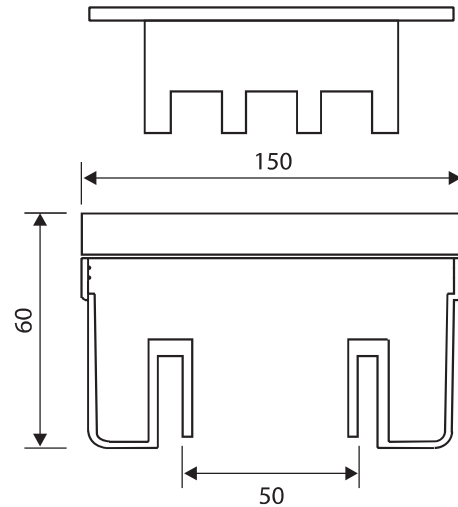

▲ **1701**
Sifon pardoseală 150 x 150 mm, ieșire verticală Ø50

Comanda / Order

ART	EAN
1701	8029954001767

▲ **1701**
Floor drain 150 x 150 mm, vertical outlet Ø50

0,270	150 x 150 x 60	80	1600
kg	a x b x c (mm)	buc/pcs	buc/pcs

▲ **1702**
Sifon pardoseală 200 x 200 mm, ieșire verticală Ø75

Comanda / Order

ART	EAN
1702	8029954001774

▲ **1702**
Floor drain 200 x 200 mm, vertical outlet Ø75

0,570	200 x 200 x 85	30	600
kg	a x b x c (mm)	buc/pcs	buc/pcs