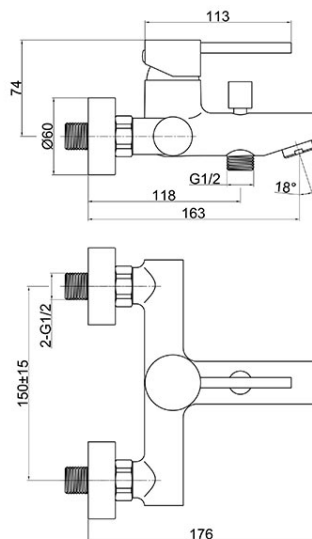

Cod: BF11

Fiesta - baterie perete cadă-duș

Ambalare cutie: **1, produs cu cod de bare**

- cartuș ceramic
- montare pe perete
- comutator cadă-duș automat, blocabil
- aerator M28x1
- racord excentric D1/2"
- distanță 150 ± 20 mm
- nu include set de duș
- crom