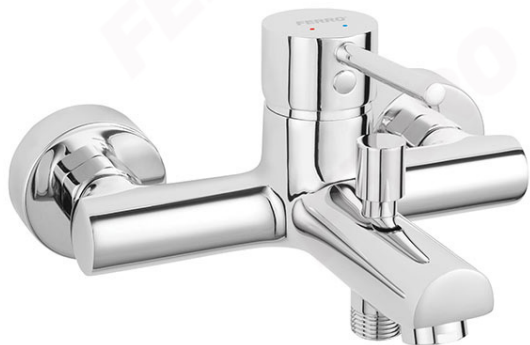

Cod: BF11

Fiesta - baterie perete cadă-duș

Ambalare cutie: **1, produs cu cod de bare**

- cartuș ceramic
- montare pe perete
- comutator cadă-duș automat, blocabil
- aerator M28x1
- racord excentric D1/2"
- distanță 150 ± 20 mm
- nu include set de duș
- crom