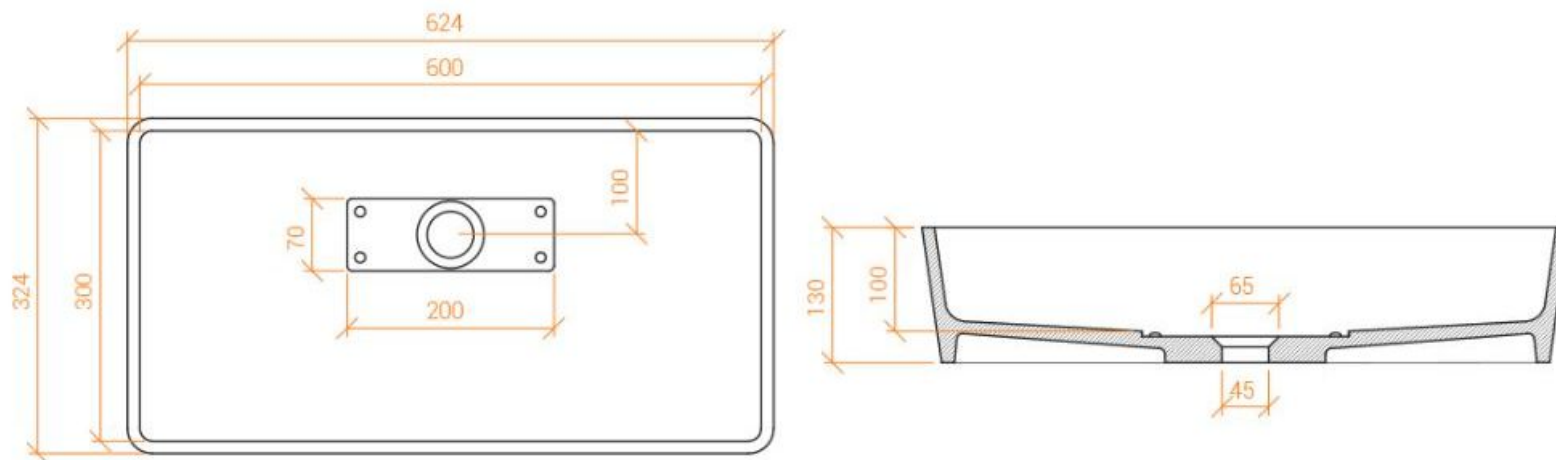

TECHNICAL SHEET

TECHNICAL DATA

Kg 9	>	<	324	624	130
	<	>	300	600	100