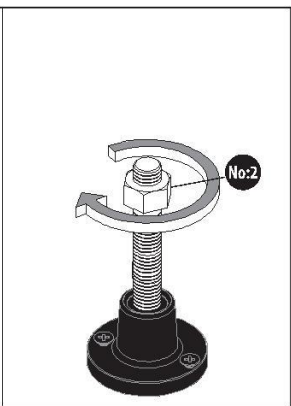

INSTRUCTIUNI MONTAJ

CABINA DE DUS CU

CADITA OVALA

KALEMA

No: 1 M12 x7,5 cm

5x

No: 2 M12

5x

No: 3

10x

No: 4

23x

No: 5

4x

No: 6

2x