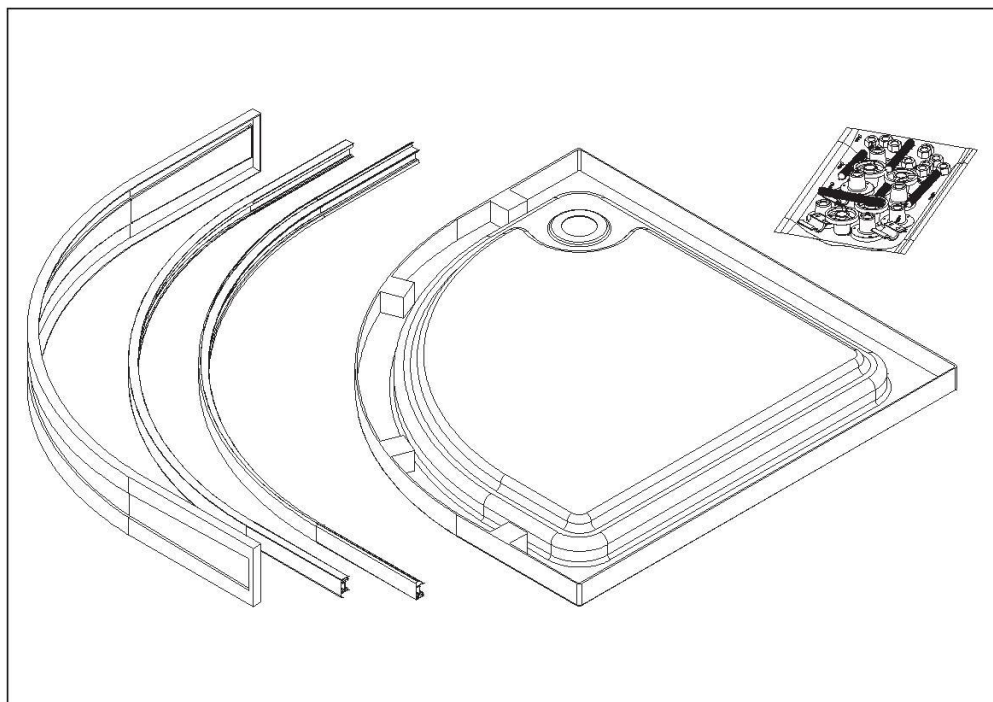

INSTRUCTIUNI MONTAJ

CABINA DE DUS CU

CADITA OVALA

KALEMA

No: 1 M12 x7,5 cm

5x

No: 2 M12

5x

No: 3

10x

No: 4

23x

No: 5

4x

No: 6

2x