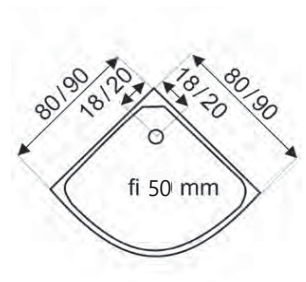

INSTRUCTIUNI MONTAJ

CABINA DE DUS CU

CADITA OVALA

KALEMA

No: 1 M12 x7,5 cm

5x

No: 2 M12

5x

No: 3

10x

No: 4

23x

No: 5

4x

No: 6

2x