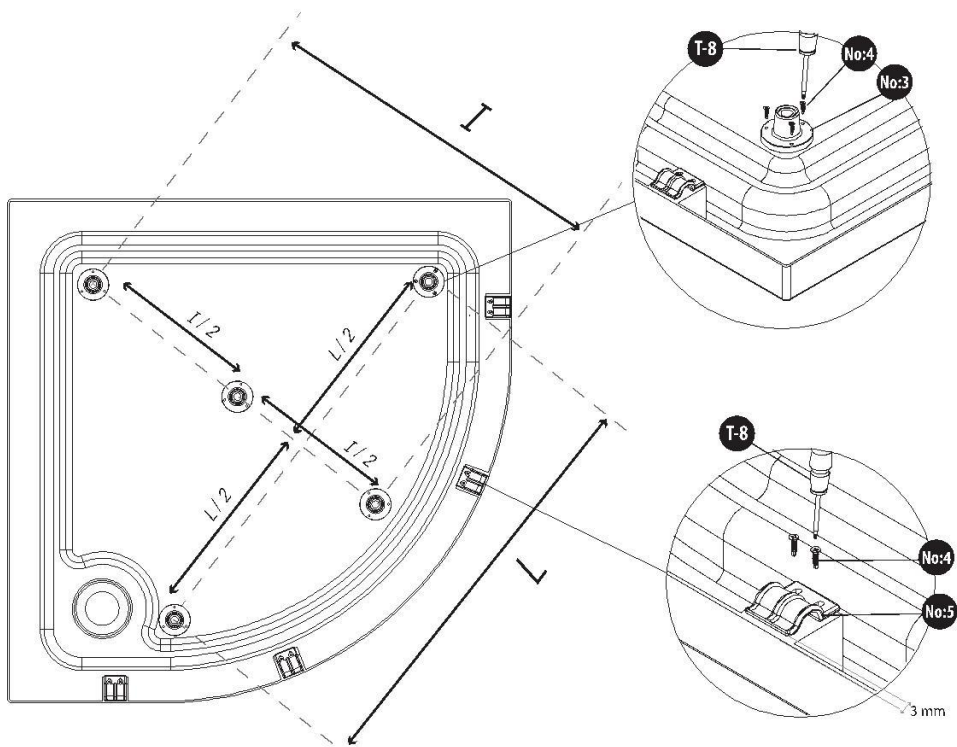

INSTRUCTIUNI MONTAJ

CABINA DE DUS CU

CADITA OVALA

KALEMA

No: 1 M12 x7,5 cm

5x

No: 2 M12

5x

No: 3

10x

No: 4

23x

No: 5

4x

No: 6

2x