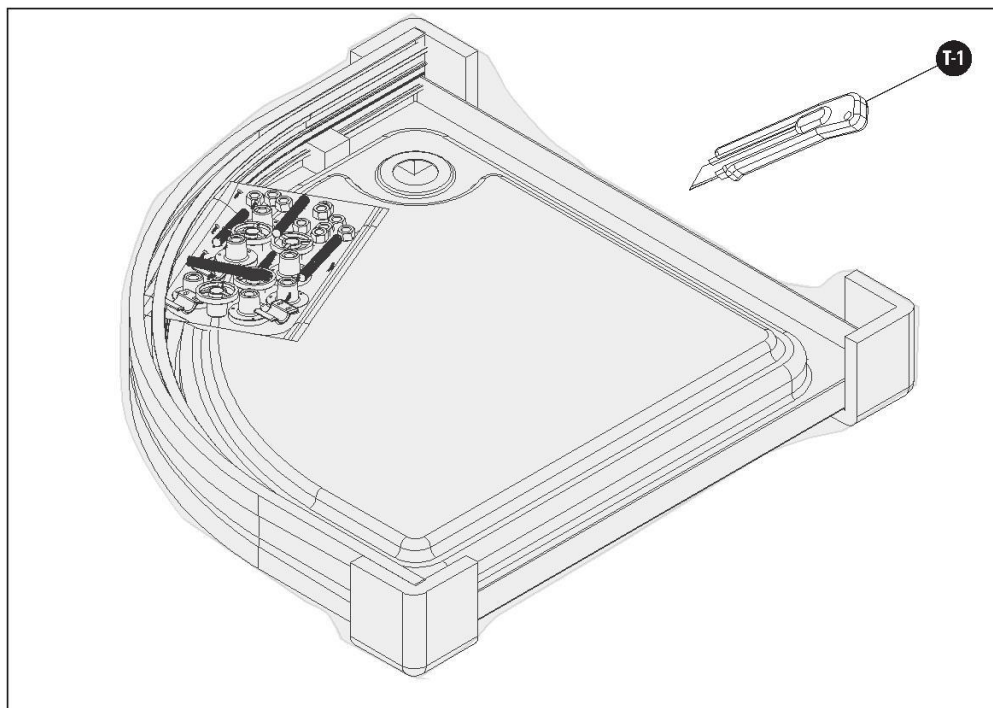

INSTRUCTIUNI MONTAJ

CABINA DE DUS CU

CADITA OVALA

KALEMA

No: 1 M12 x7,5 cm

5x

No: 2 M12

5x

No: 3

10x

No: 4

23x

No: 5

4x

No: 6

2x