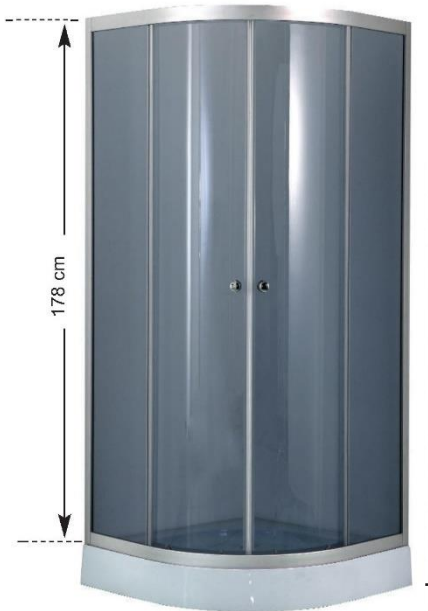

INSTRUCTIUNI MONTAJ

CABINA DE DUS CU

CADITA OVALA

KALEMA

No: 1 M12 x7,5 cm

5x

No: 2 M12

5x