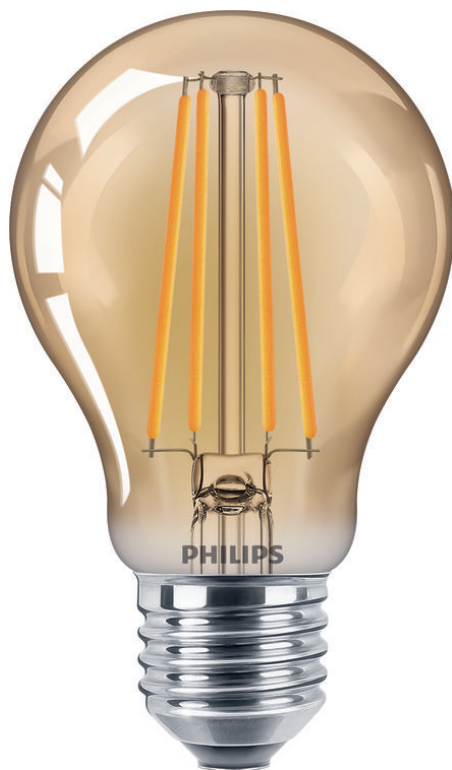

PHILIPS

Bec

LED

5,5 W – 48 W

E27

Alb cald

8718699673567

Proiectate pentru a fi văzute

Vă prezentăm noua familie de lămpi vintage Philips Deco LED Giant, o colecție care amintește de becurile cu incandescență familiare. Acestea ies în evidență atunci când sunt folosite ca element central, adăugând o notă de nostalgie interiorului dvs.

Caracteristici

- Intensitate luminoasă reglabilă: Nu
- Domeniu de utilizare: Interior
- Formă lampă: Bec nedirecțional
- Soclu: E27
- Tehnologie: LED

Dimensiunile becului

- Înălțime: 10,6 cm
- Greutate: 0,035 kg
- Lățime: 6 cm