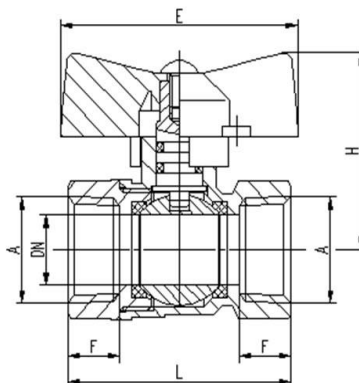

## ROBINET ALAMA CU OLANDEZ FF 3/4"

Dimensiune	Greutate g	H mm	L mm
3/4"	192	42.0	65.0

<b>Denumire</b>	ROBINET ALAMA CU OLANDEZ FF 3/4"
<b>Temperatura de lucru</b>	-10°C-100°C
<b>Presiune de lucru maxima</b>	25 BAR
<b>Material</b>	Alama CW617N
<b>Culoare</b>	Nichel
<b>Filet</b>	acc. ISO 228 (BS 2779)
<b>Domeniu de utilizare</b>	Instalatie sanitara
<b>Locație de utilizare</b>	Instalatie sanitara
<b>Garantie</b>	12 luni

Dimensiune	Cod articol	Greutate
3/4"	11119642	192 g

\*Imaginea produsului si caracteristicile tehnice pot diferi