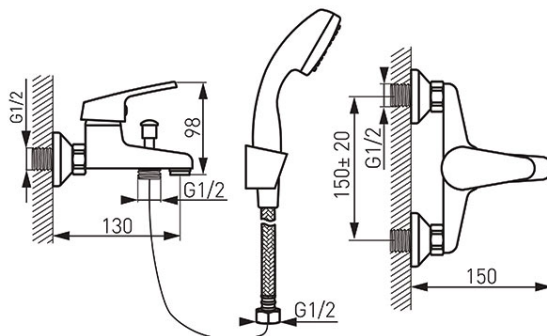

Kod: BSM11

Smile - baterie cperete cadă-duș cu set de duș inclus

<https://www.ferro.ro/produs-83-BSM11.html>Cena brutto: **186,20zł**Opakowanie jednostkowe: **1, z kodem kreskowym umożliwiające sprzedaż detaliczną**

- cu set de duș inclus
- cartuș ceramic
- comutator automat cadă-duș, blocabil
- racorduri excentrice D1/2" distanță 150 ± 20 mm
- crom