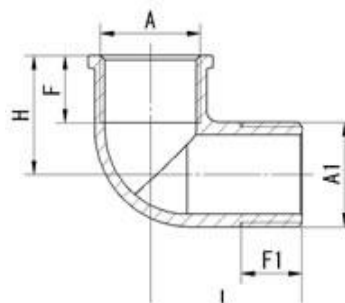

Cot alama MF*

Dimensiune	F	L	H	Greutate g
3/8"	10	34	20	32
1/2"	13	32,5	23,5	56
3/4"	15	40	30	78
1"	18	42,5	35	141

Denumire	Cot alama MF*
Temperatura de lucru	-10°C ≤ t ≤ 100°C
Tip Filet	Interior / Exterior acc ISO 228
Presiune de lucru	6 BAR
Material	Alama
Culoare	galben
Domeniu de utilizare	Instalatie sanitara
Locație de utilizare	Instalatie sanitara
Garanție	12 luni

Dimensiune	Cod articol
3/8"	11115287
1/2"	11115298
3/4"	11115310
1"	11115325

*Imaginea produsului si caracteristicile tehnice pot diferi