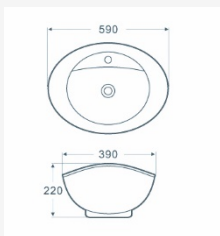

Fisa tehnica

Serie Sanotechnik	Sanotechnik
Codul de produs al producatorului	K240
Tip	Lavoar
Dimensiuni	60 x 22 x 40 cm
Montaj	Pe blat
Decor	Alb
Caracteristici	Cu gaura de preaplin
Material	Ceramic
Model	Aplicat
Locatie de utilizare	Interior
Locatii	Baie
Garantie	24 luni